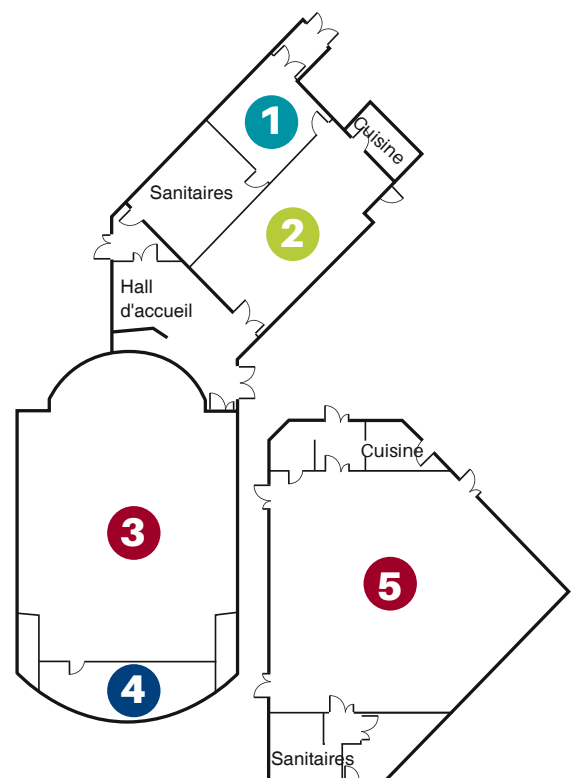

1 Salle Druse | 27 m²

Capacité de 10 à 12 personnes

Tables de réunion
Écran et vidéoprojecteur
WIFI - Webconférence
Accès indépendant depuis l'extérieur

2 Salle Trois Becs | 61 m²

Capacité de 30 à 40 personnes

Tables de réunion
Configuration sur-mesure
Écran et vidéoprojecteur
WIFI - Webconférence

3 Amphithéâtre | 180 m²

Capacité de 160 personnes

Scène équipée en régie
Écran géant et vidéoprojecteur
WIFI - Webconférence
Équipements techniques performants :
vote électronique, traduction simultanée,
captation audio

4 Salle Printegarde | 34 m²

Capacité de 18 à 20 personnes

Tables de réunion
Écran et vidéoprojecteur
WIFI - Webconférence
Accès indépendant depuis l'extérieur

5 Salle Drôme | 228 m²

Capacité de 120 à 200 personnes

Tables de réunion et chaises de
conférence avec écritoire - configuration
sur-mesure
Ecran et vidéoprojecteur
WIFI - webconférence
Espace cuisine autonome