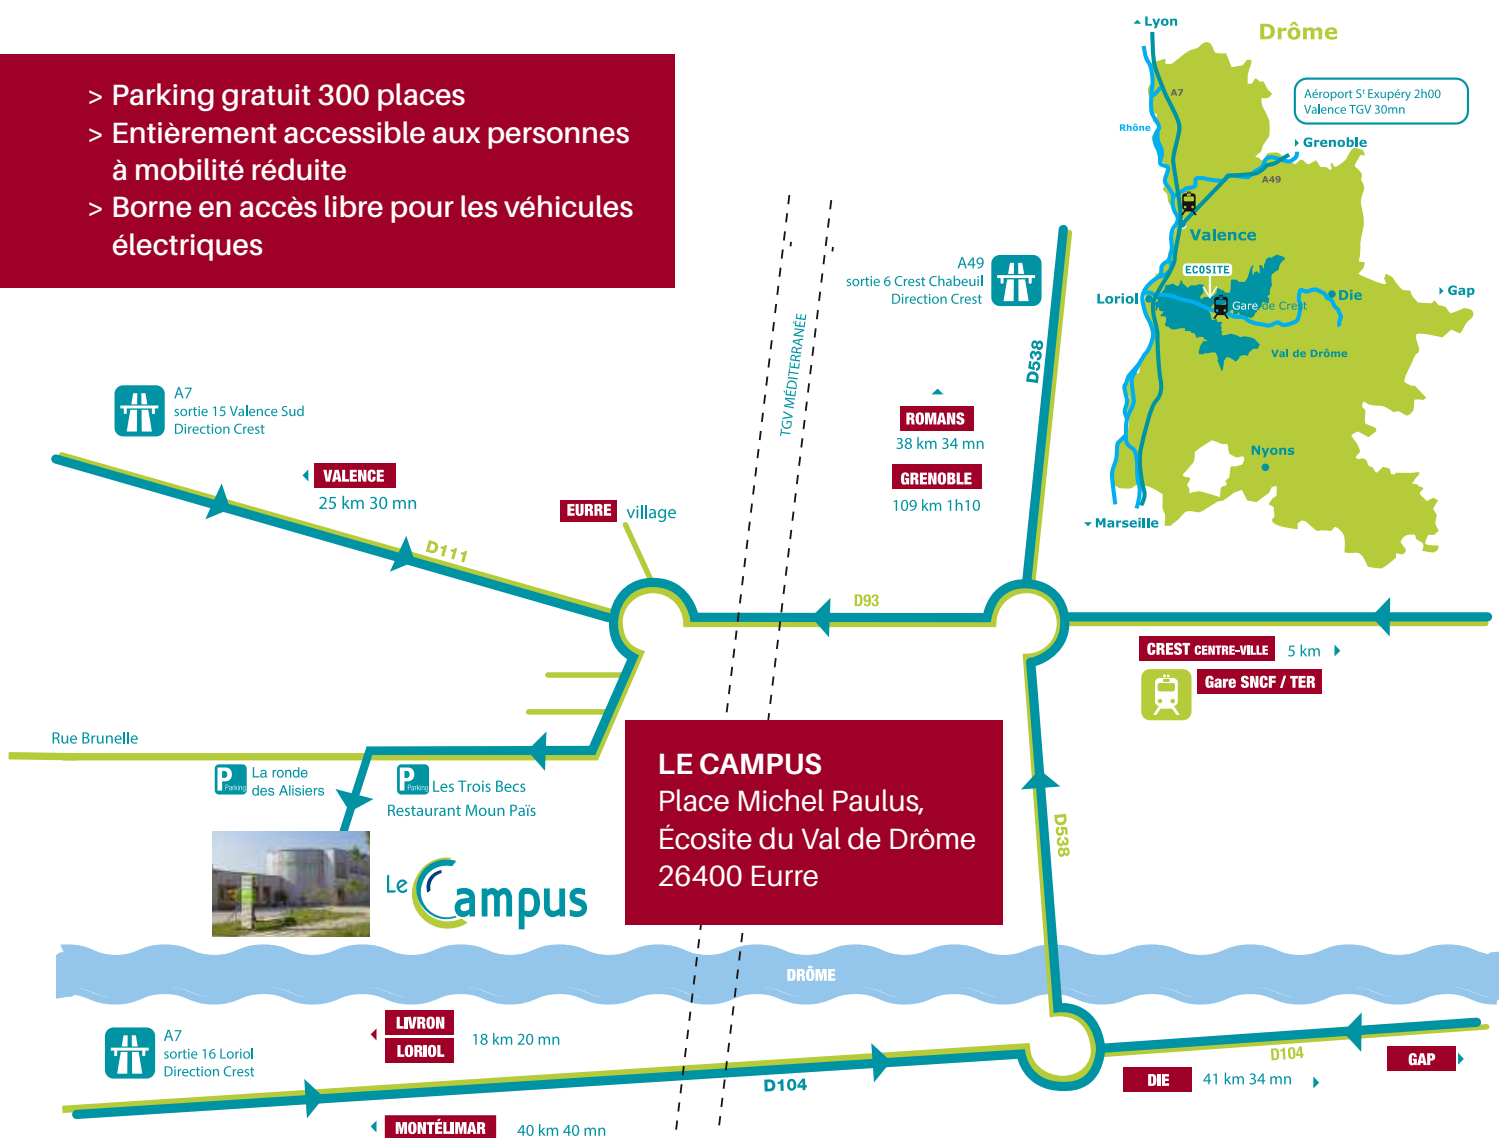

- > Parking gratuit 300 places
- > Entièrement accessible aux personnes à mobilité réduite
- > Borne en accès libre pour les véhicules électriques

lecampus.valdedrome.com

Pour nous contacter, répondre à vos besoins :
tél. 04 75 25 97 21
campuseval-de-drome.com